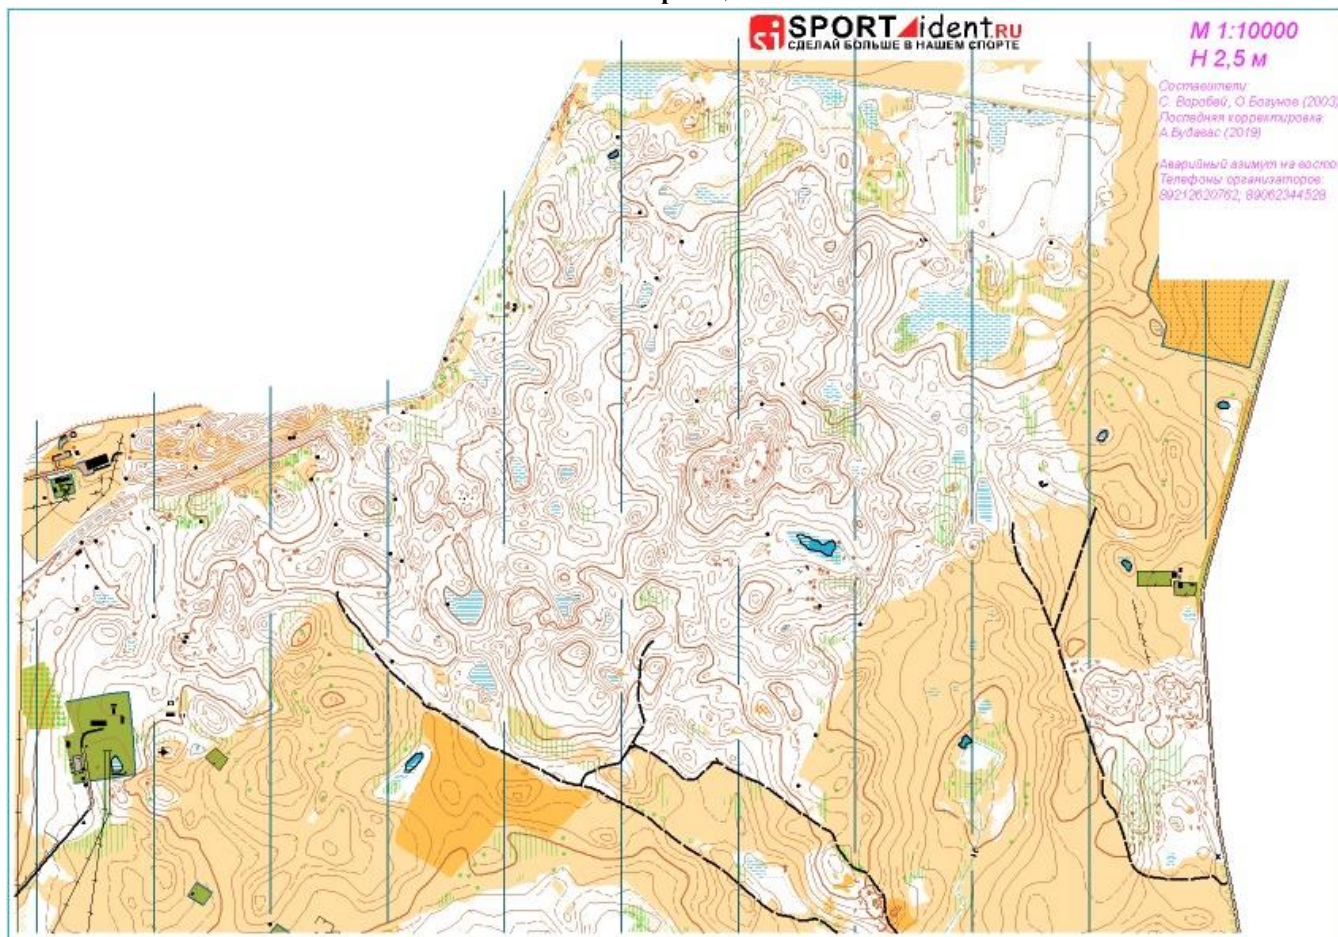

«Челнок – 2020/21»

12-ти этапные зимние тренировочные старты
по спортивному ориентированию бегом.

Информационный бюллетень 6 этап

Программа соревнований:

17 января 2021 г.

10:30 - 11:00 – старт по готовности;

Образец

Средство отметки: Электронная SFR

Район соревнований:

Район соревнований – Лесной массив г. Светлогорска. Район соревнований – сложно-пересечённая местность, с перепадом высот на склоне до 30 метров. Дорожная сеть развита хорошо. Проходимость от лёгкой до трудной. Карта составлена в 2003 году, последняя редакция в 2019 году.

Место старта указано в информационном бюллетене № 1, размещенной на сайте <http://www.o-kubok.ru/>.

Карта:

Ориентирование бегом:

Масштаб для всех групп - 1:10000, формат А4, сечение рельефа 2,5 м

Карты герметизированы. Дополнительные легенды при регистрации на месте старта.

Границы лесного массива

Юг – поле, далее п. Русское

Восток – автодорога Русское - Светлогорск

Запад – карьер Янтарного комбината

Север – поля

Заявки:

Предварительные заявки на участие необходимо подавать через раздел «**Online заявка**» web-сайта <http://www.o-kubok.ru/> до **23:00 15 января 2021**. Резервные карты печататься НЕ БУДУТ!